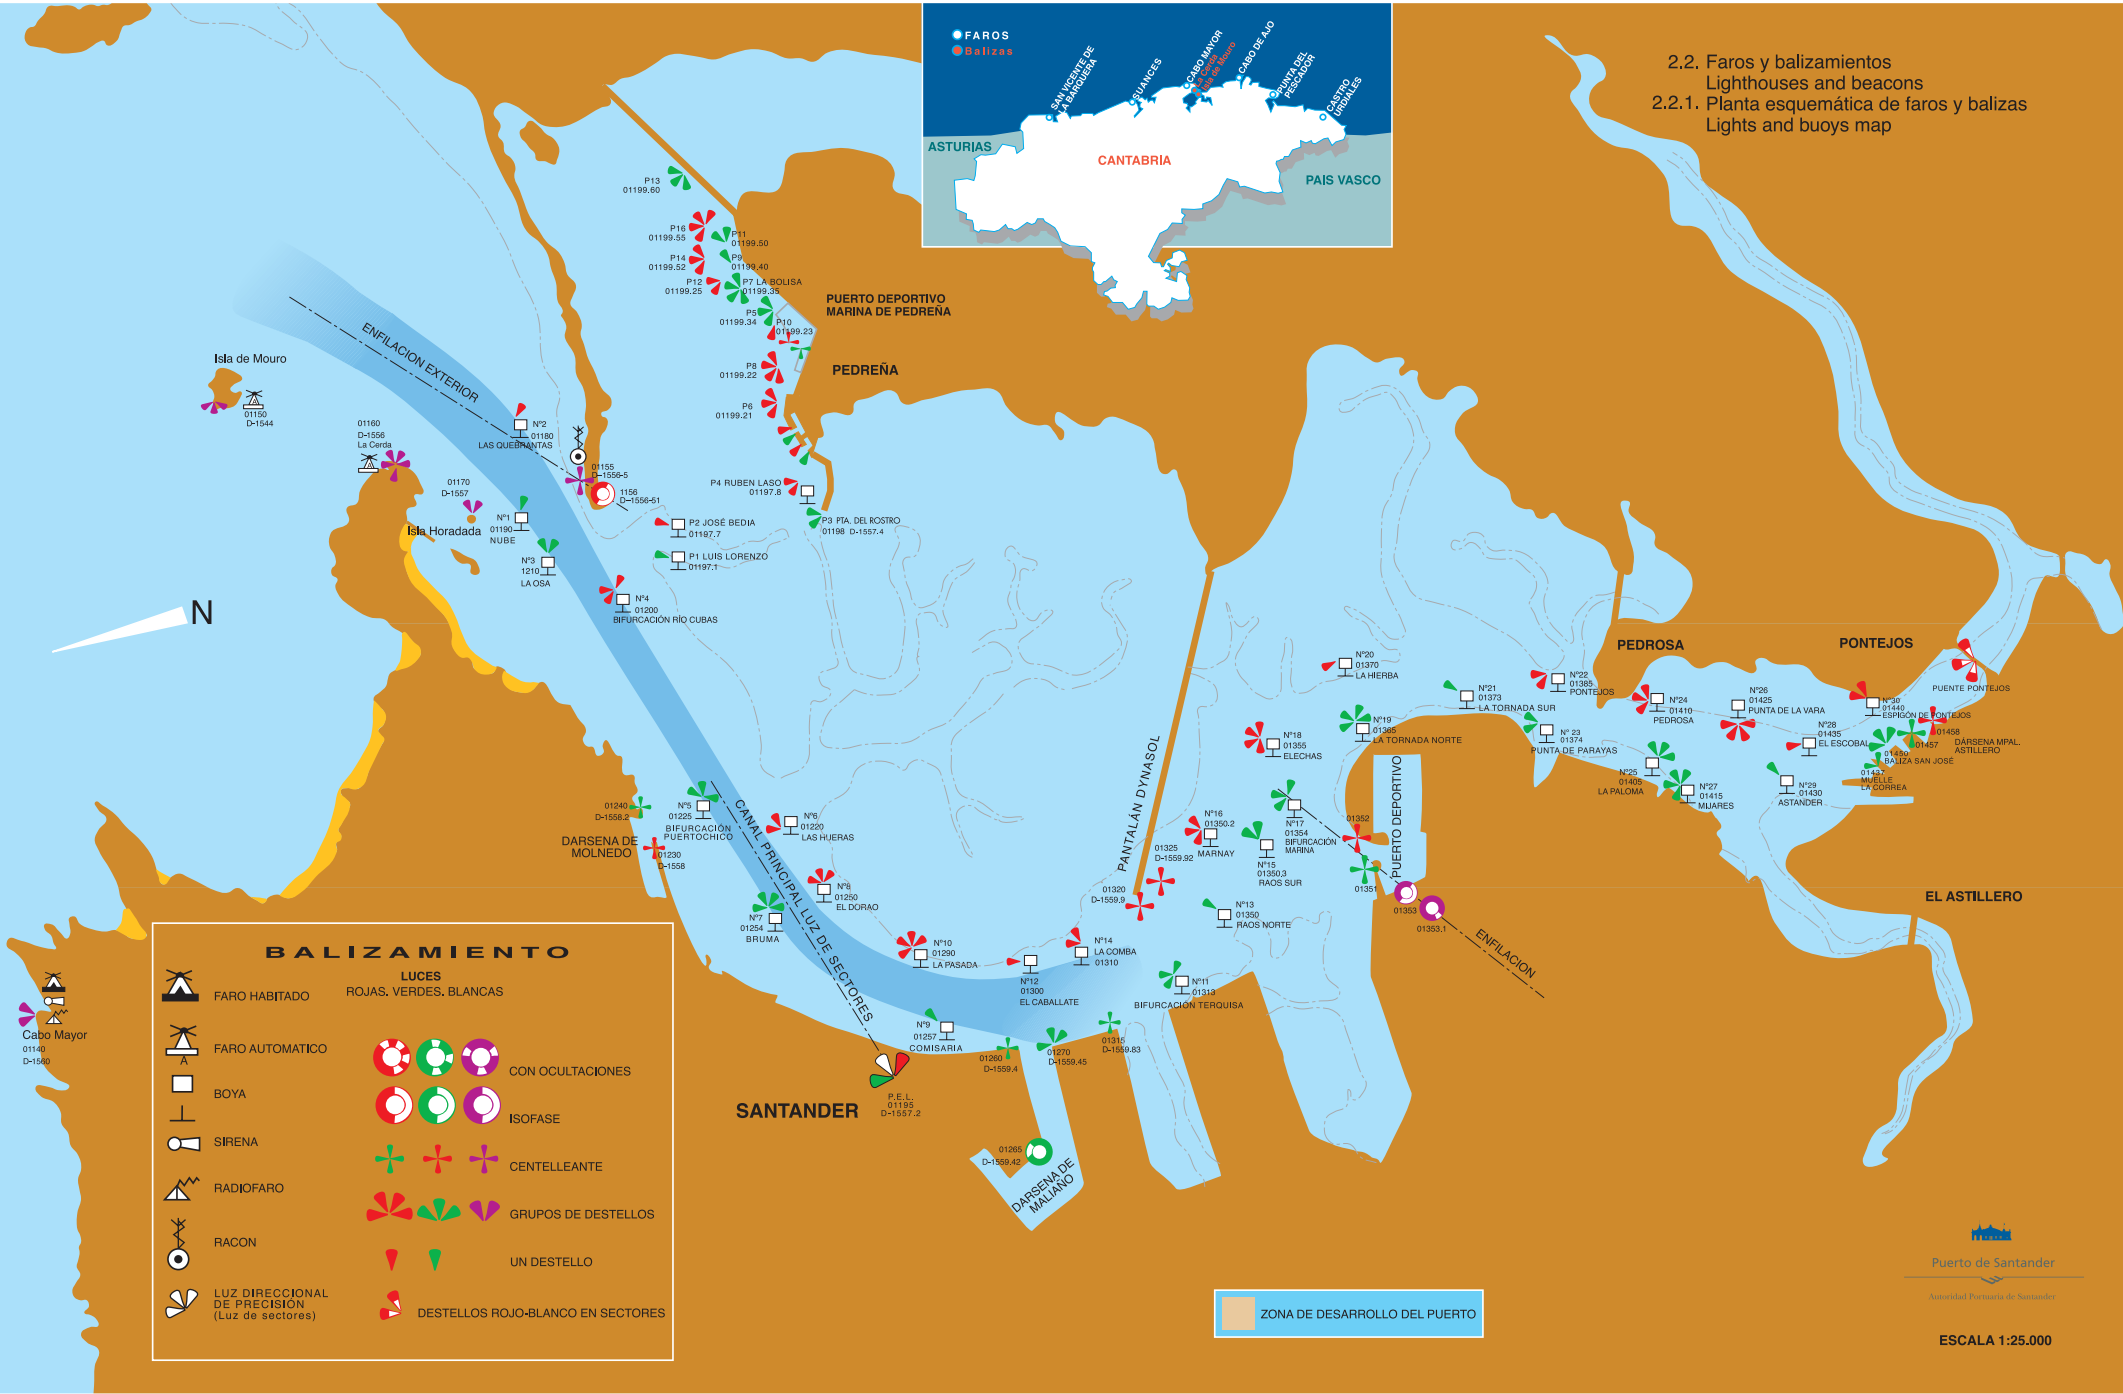

2.2. Faros y balizamientos
Lighthouses and beacons
2.2.1. Planta esquemática de faros y balizas
Lights and buoys map

BALIZAMIENTO	
	FARO HABITADO
	FARO AUTOMATICO
	BOYA
	SIRENA
	RADIOFARO
	RACON
	LUZ DIRECCIONAL DE PRECISION (Luz de sectores)
LUCES	
ROJAS, VERDES, BLANCAS	
	CON OCULTACIONES
	ISOFASE
	CENTELLEANTE
	GRUPOS DE DESTELLOS
	UN DESTELLO
	DESTELLOS ROJO-BLANCO EN SECTORES

ZONA DE DESARROLLO DEL PUERTO